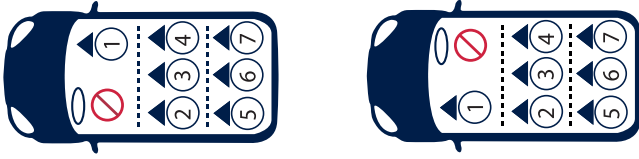

## Araç Uyum Bilgisi

Bu Geliştirilmiş Çocuk Emniyet Sistemi "ISOFIX Universal" kullanımı için sınıflandırılmıştır. Çoğu arabada koltuk pozisyonlarına sabitlemek için uygundur. Aşağıdaki şemadaki sayılar, ilerleyen sayfalarda listelenen araç montaj konumlarına karşılık gelmektedir.